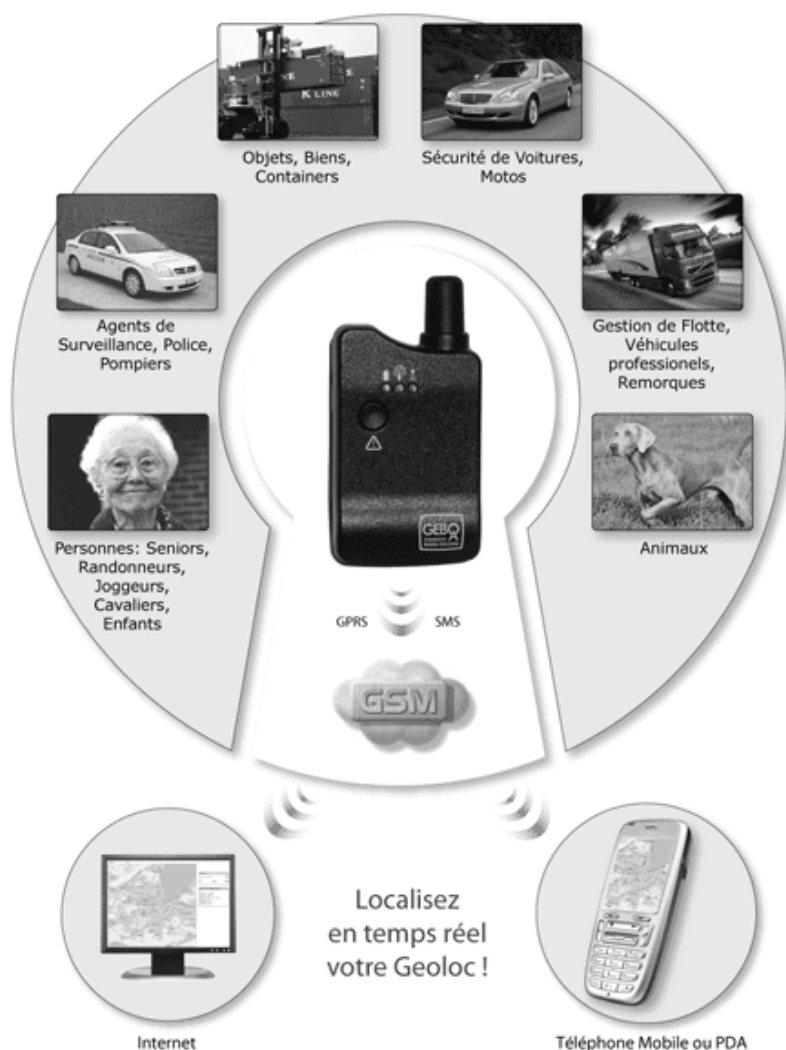

Les solutions de géolocalisation marquent une étape dans l'évolution technologique. Avec l'apparition du GPRS, elles permettent une localisation en temps réel et à moindre coût. Grâce au **GEOLOC**, il est dorénavant possible de localiser immédiatement la position d'un bien, d'une personne ou d'un véhicule depuis un ordinateur, un PDA ou un téléphone mobile. Petit, léger et d'une grande autonomie, le **GEOLOC** est la balise efficace et simple d'utilisation pour une géolocalisation professionnelle et privée.

Domaine d'application

Augmentez votre confort en vous appuyant sur une entreprise à l'écoute de vos besoins, dans un esprit d'ouverture orienté client.

Vous jouissez d'une plus grande liberté, grâce à nos solutions alliant les nouvelles technologies avant-gardiste et la simplicité d'utilisation.

www.planchamp.ch